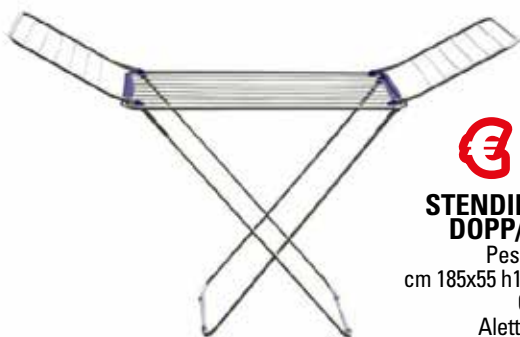

Cod. 80364

€ 35,90

ASSE STIRO LARGE 120x40 XTRA

Struttura sezione mm 28 - Peso kg 7,0
Griglia inferiore portabiancheria
Portacaldaia - Garanzia 5 anni

Cod. 70063

€ 18,90

STENDIPANNI CAVALLOTTO DOPP/AL SCIROCCO XTRA